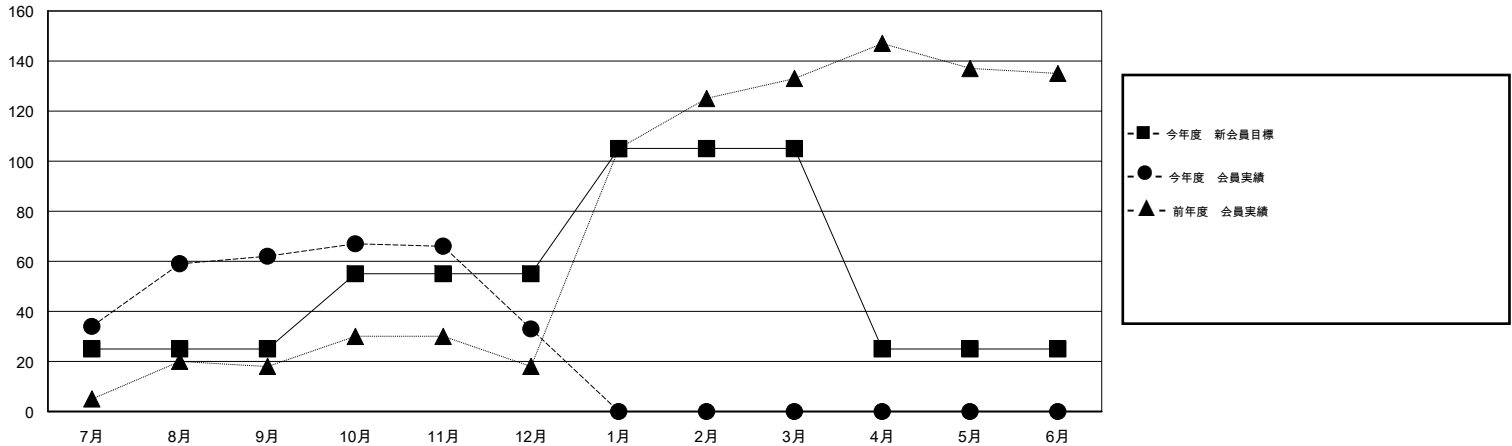

MONTHLY MEMBERSHIP PROGRESS REPORT

District 336 D

Results as of: 12/31/2014

GMT: Chikao Suzuki

地域 JAPAN

GMT会則地域 5-Jap

クラブ				
結果 : 2014-2015				
四半期	新クラブ目標	新クラブ	解散クラブ	純増 / 減
7月/8月/9月	0	0	0	0
10月/11月/12月	0	0	0	0
1月/2月/3月	1	0	0	0
4月/5月/6月	0	0	0	0

名				
結果 : 2014-2015				
四半期	新会員目標	チャーターメン バー / 新会員	退会者	純増 / 減
7月/8月/9月	25	116	54	62
10月/11月/12月	30	36	65	-29
1月/2月/3月	50	0	0	0
4月/5月/6月	-80	0	0	0

新クラブ目標及び実績累計

会員目標及び実績累計

解散クラブ: 0	63 CLUBS OF 96 一名以上の新会員を登録	男女別
退会者		男性 2,860 (88.05%)
物故会員 18		女性 388 (11.95%)
クラブ解散 0	健康診断データはこちら	家族会員 399
その他 101		世帯主 196
合計 119		世帯主以外 203